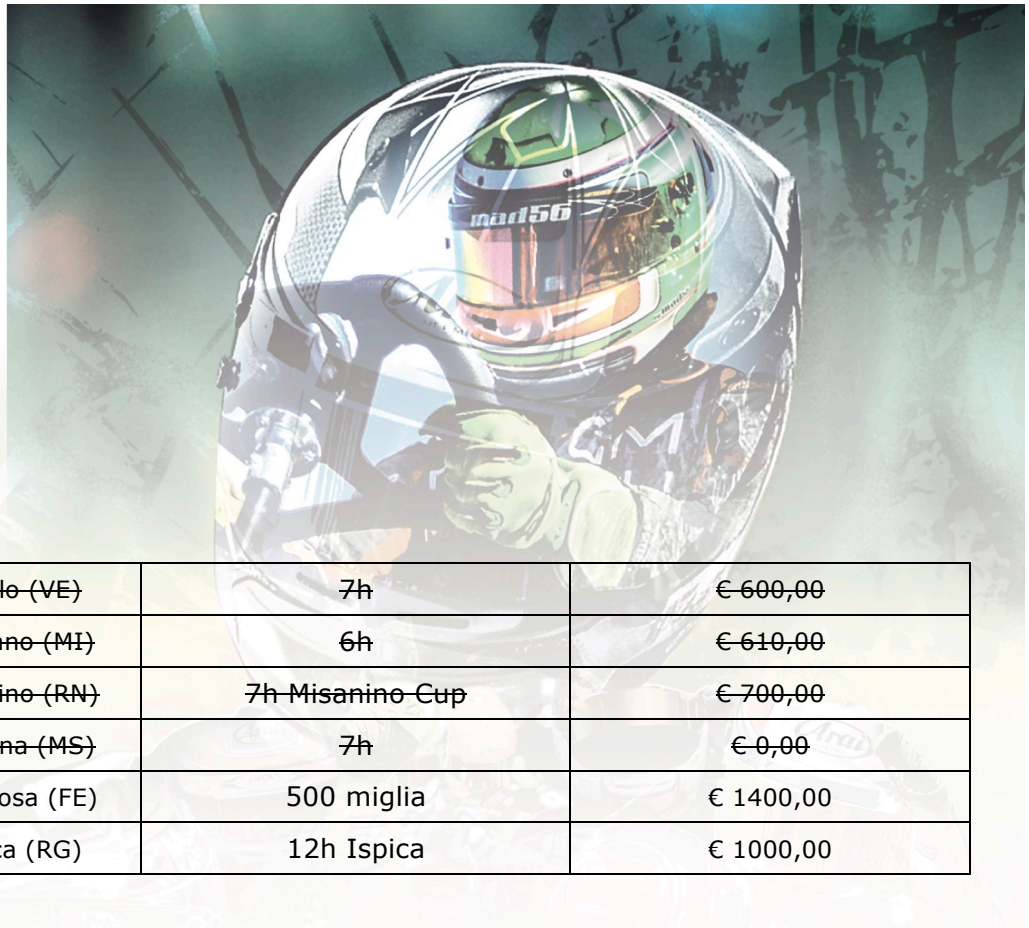

WEK 2019

WORLD ENDURANCE KART

2

23 febbraio	Jesolo (VE)	7h	€ 600,00
4 maggio	Rozzano (MI)	6h	€ 610,00
29 giugno	Misanino (RN)	7h Misanino Cup	€ 700,00
28 settembre	Messina (MS)	7h	€ 0,00
19 ottobre	Pomposa (FE)	500 miglia	€ 1400,00
23 novembre	Ispica (RG)	12h Ispica	€ 1000,00

MISANINO – Special con i nuovissimi SPORT 390cc			COSTO
20 aprile	Misanino	20PL-60G	€ 120,00

Transfert : please make payable to: KCE asd **Bank:** INTESA SAN PAOLO SPA
IBAN IT53 G030 6961 5711 0000 0002 624 **Bic** BCITITMM

Ultima modifica : 16/10/19